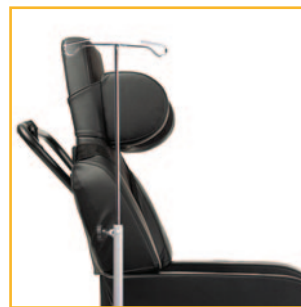

5 B52 - Soporte porta-suero (opcional)