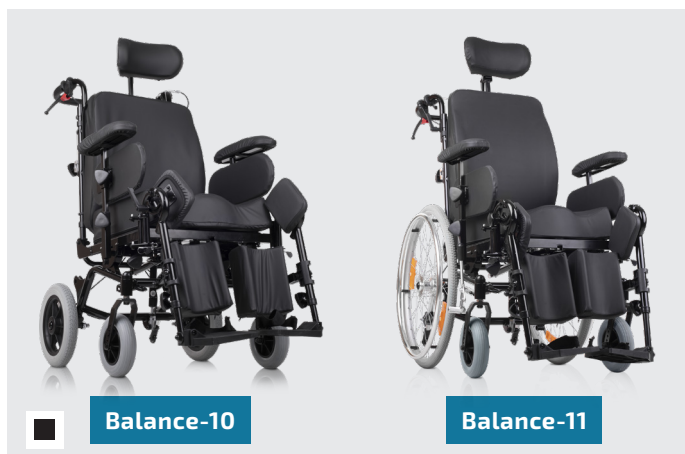

Balance-10/-11

Silla de ruedas
manual basculante

FICHA TÉCNICA

más de **50 años** viviendo **sin límites**

! Nota importante

Las características técnicas indicadas son orientativas, ya que pueden presentar cambios de diseño según las necesidades de fabricación.

C / Amsterdam 1-3, 08191 Rubí, España

www.totalcare-europe.com

Balance-10 / Balance-11

Balance-10

Balance-11

SILLA DE RUEDAS MANUAL DE ACERO BASCULANTE

La silla de ruedas **Balance-10/-11** combina diseño y funcionalidad. Cuenta con reposapiés de serie regulables en altura, extraíbles por completo y abatibles. Incorpora un respaldo fabricado en plástico regulable en altura y reclinable hacia atrás. Además, el asiento es basculante mediante un pistón hidráulico. Viene con reposabrazos extraíbles, regulables de alto y ancho.

Está disponible con las ruedas macizas o hinchables. Las ruedas traseras están disponibles en 315 mm (**Balance-10**) y 550 mm (**Balance-11**) ambas opciones con freno tambor independiente. Disponible en talla 40 y 45 cm.

Para completar su funcionalidad, esta silla de ruedas de acero ofrece accesorios opcionales como el taco abductor y los controles de tronco.

INFORMACIÓN GENERAL

| Medidas | Balance-10 | Balance-11 |
|----------------------------------|------------|------------|
| Ancho total (talla 40) | 57 cm | 60 cm |
| Ancho total (talla 45) | 61 cm | 66 cm |
| Alto total | 113 cm | 113 cm |
| Profundidad total con reposapiés | 105 cm | 115 cm |
| Profundidad total sin reposapiés | 82 cm | 86 cm |
| Alto del asiento al suelo | 55 cm | 55 cm |
| Peso | | |
| Peso total | | 36,40 kg |
| Peso sin los reposapiés | | 31,65 kg |
| Peso máximo soportado | | 120 kg |
| Material | | Acero |
| Color | | Negro |