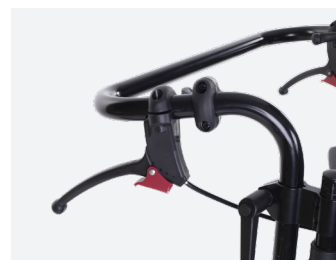

Manetas para reclinarse el respaldo